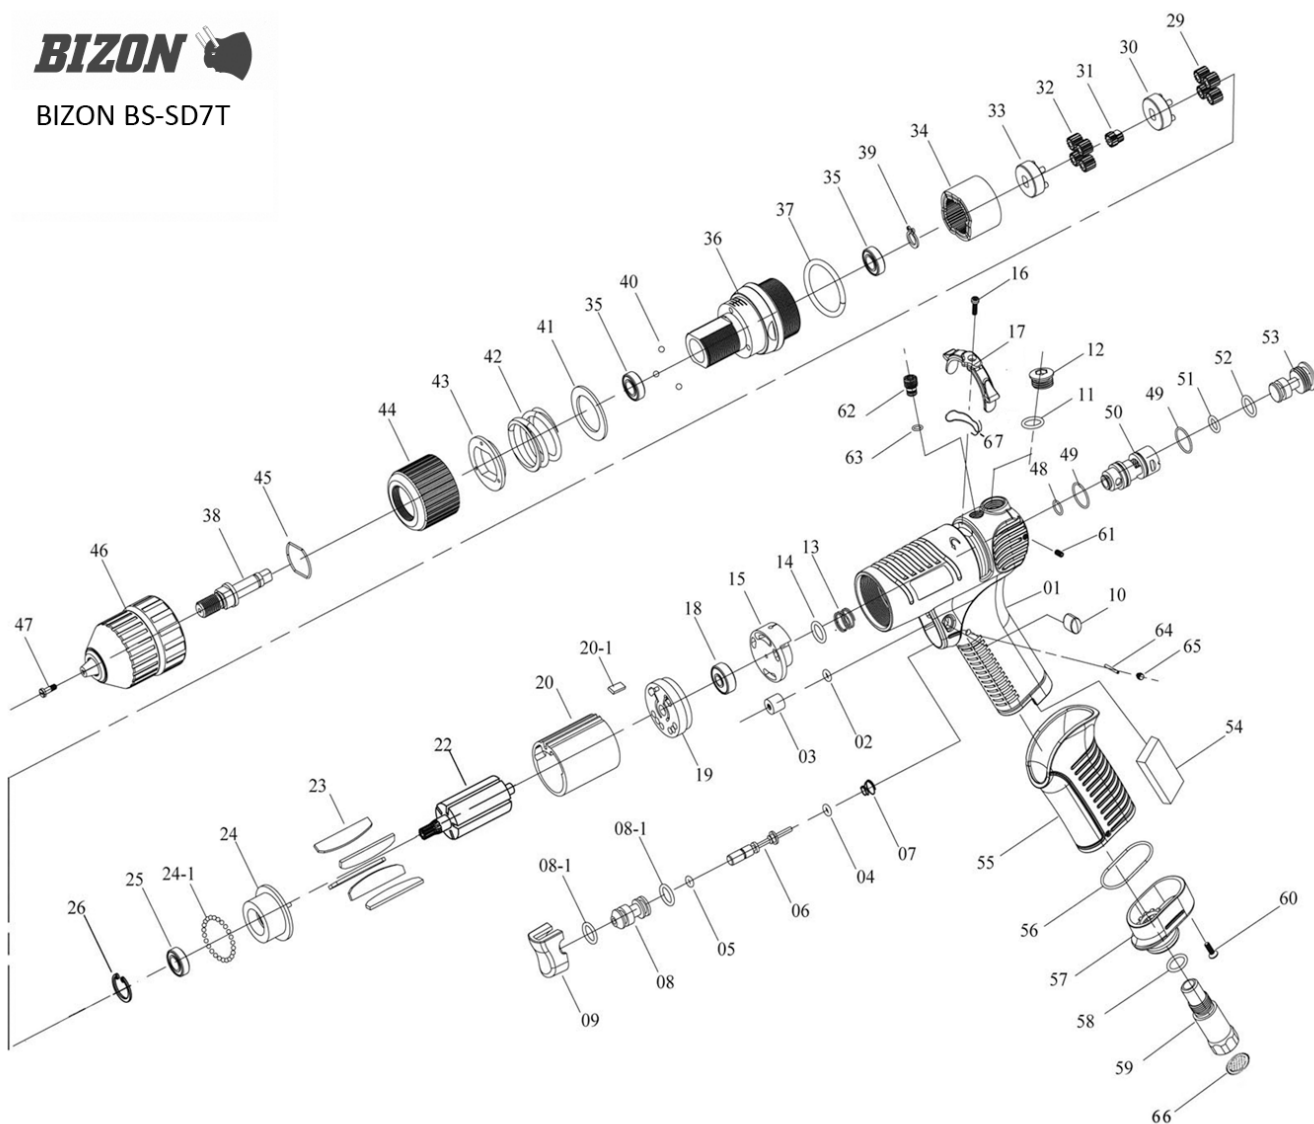

Wkrętarka BIZON BS-SD7T

BIZON

BIZON BS-SD7T

Technika połączeń - Befestigungstechnik - Fastening systems - Крепежная техника.

Dział Serwisu e-mail: serwis@bizea.com.pl
sprzedaż części tel.: 22 244 17 26
naprawy narzędzi tel.: 22 244 17 37

BizeA Sp. z o.o.
Tomice, ul. Europejska 4, 05-532 Baniocha k. Warszawy
tel. 22 244 17 00; fax 22 244 52 77 www.bizea.pl

Zszywki, sztyfty, gwoździe, narzędzia i urządzenia pneumatyczne, kleje topliwe, akcesoria pneumatyczne.